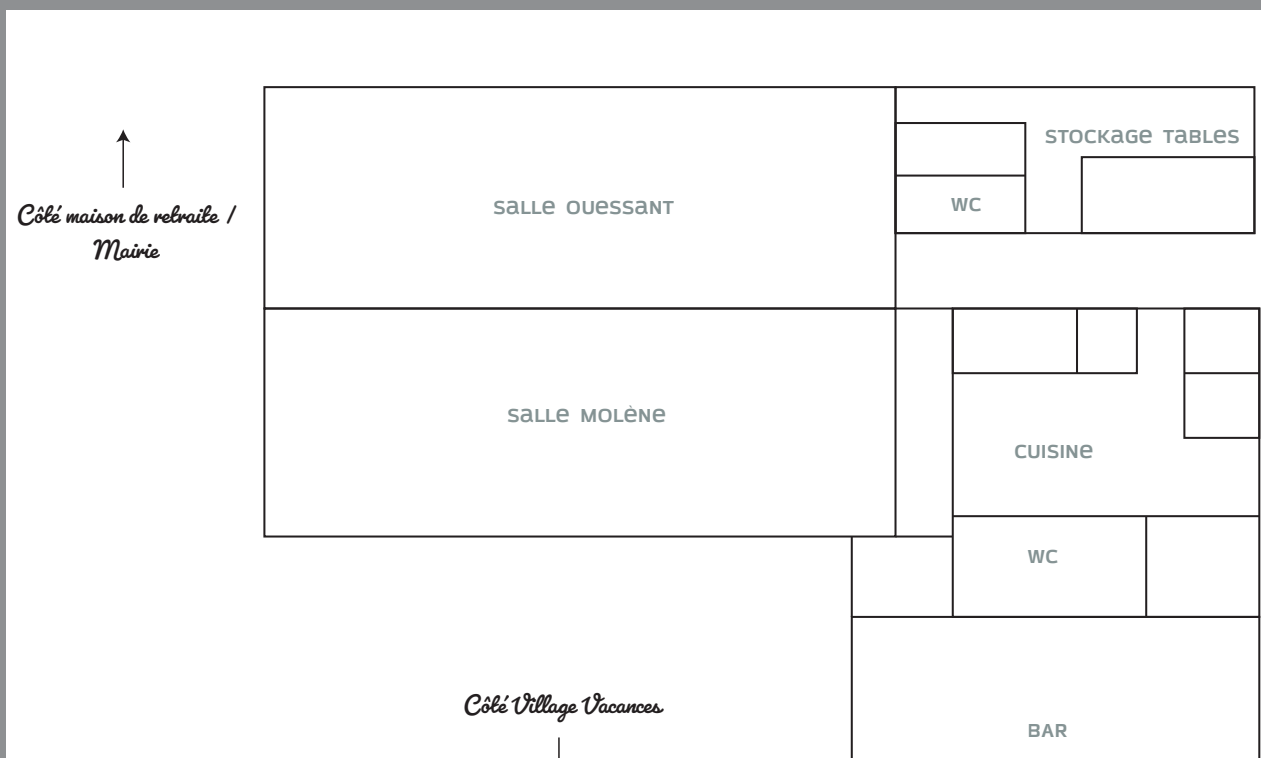

Plans

Gîte 5 places

Gîte 10 places

Nos salles de réception

Merci de respecter le voisinage en fermant les portes des bâtiments ainsi qu'en réglant le volume de la sonorisation (Particulièrement de 22h00 à 07h00).