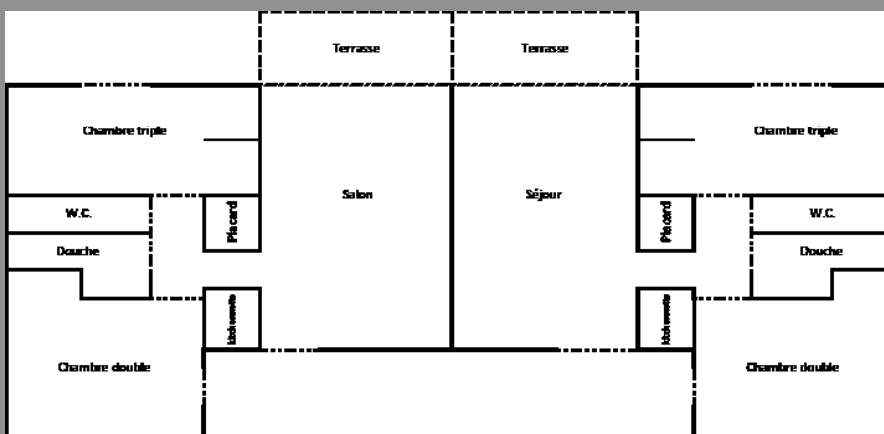

Hebergements

Après une journée riche en émotion et une soirée de fête, reposez-vous dans nos gîtes de 5 à 10 places :

- **Gîte 5 places** : une chambre avec 2 lits simples et une chambre avec 3 lits simples (dont 1 lit superposé).
- **Gîte 10 places** : deux chambres avec 2 lits simples et deux chambres avec 3 lits simples (dont 1 lit superposé dans chacune).

Plans

Gîte 5 places

Gîte 10 places

Nos salles de réception

Merci de respecter le voisinage en fermant les portes des bâtiments ainsi qu'en réglant le volume de la sonorisation (Particulièrement de 22h00 à 07h00).

Cocktail

La salle **Ouessant de 178 m²** accueille jusqu'à **150 personnes** en configuration cocktail. Vous apprécierez la situation de l'établissement à proximité d'un **superbe parc verdoyant**. Votre fête prendra des allures de **retrouvailles familiales conviviales et chaleureuses**.